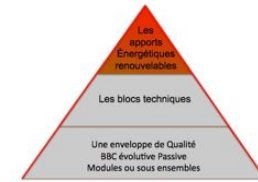

Modules finis en usine

Sous ensembles montés sur chantier

Le système constructif

PERSPECTIVE

Le bloc Technique

Centralisation et simplification de la gestion des réseaux

- Ventilation
- Eau froide et Eau Chaude
- Electricité

Optimisation et réduction des consommations

Simplification du second œuvre

Grand niveau de personnalisation

Les apports énergétiques renouvelables

Le Mur Capteur : Principe du mur trombe amélioré

- Capacité de captation
- Capacité de stockage
- Capacité de régulation

Associé à une enveloppe passive > Zéro chauffage

Les apports énergétiques renouvelables

Intégration Photovoltaïque dans une logique d'autonomie :

- Batterie
- Maximalisation des usages Basse Tension : Eclairage et froid
- Utilisation des surplus en stockage chaleur : Eau Chaude