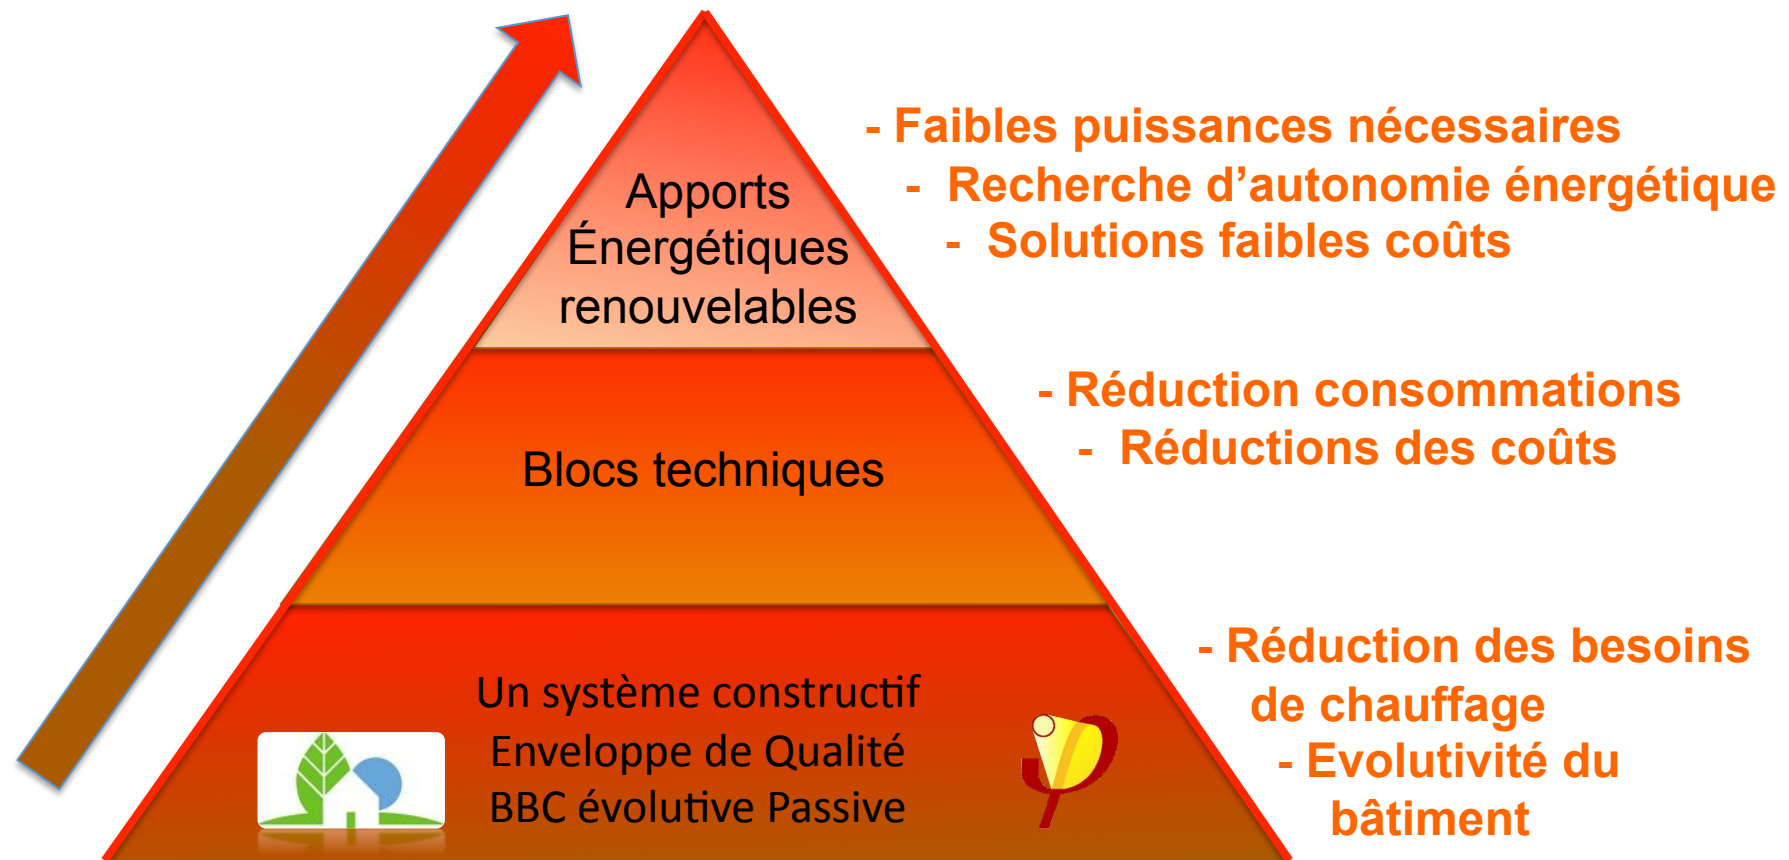

A close-up photograph of a wooden surface with 3D letters. The letters 'H', 'O', 'M', 'E' are arranged in a row, and 'D', 'E', 'S', 'I', 'G', 'N' are arranged in a row above them. The letters are made of a light-colored wood or cardboard. The lighting is warm and directional, coming from the upper left, casting long shadows to the right. The background is a blurred wooden floor.

Marquez votre différence

Le créateur de votre espace bois

Le bâtiment de demain

Le système constructif

Enveloppe de qualité haute performance thermique : BBC évolutive Passive

- 10 tailles de plancher
- 15 Murs types
- 3 Types de toitures

Système ouvert et breveté

Le système constructif

- **Adaptabilité à tous les projets**
- **Industrialisation au service de la Qualité des Coûts et des Délais**
- **Simplification du second œuvre**

Livraison sous deux formes

Optimisation et réduction des consommations

Simplification du second œuvre

Grand niveau de personnalisation

Les apports énergétiques renouvelables

Le Mur Capteur : Principe du mur trombe amélioré

- Capacité de captation
- Capacité de stockage
- Capacité de régulation