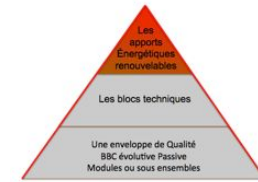

Marquez votre différence

Le créateur de votre espace bois

Le bâtiment de demain

Le système constructif

Enveloppe de qualité haute performance thermique : BBC évolutive Passive

- 10 tailles de plancher
- 15 Murs types
- 3 Types de toitures

Système ouvert et breveté

Le système constructif

- **Adaptabilité à tous les projets**
- **Industrialisation au service de la Qualité des Coûts et des Délais**
- **Simplification du second œuvre**

Livraison sous deux formes

Modules finis en usine

Sous ensembles montés sur chantier

Le système constructif

PERSPECTIVE

Le bloc Technique

Centralisation et simplification de la gestion des réseaux

- Ventilation
- Eau froide et Eau Chaude
- Electricité

Optimisation et réduction des consommations

Simplification du second œuvre

Grand niveau de personnalisation

Les apports énergétiques renouvelables

Le Mur Capteur : Principe du mur trombe amélioré

- Capacité de captation
- Capacité de stockage
- Capacité de régulation