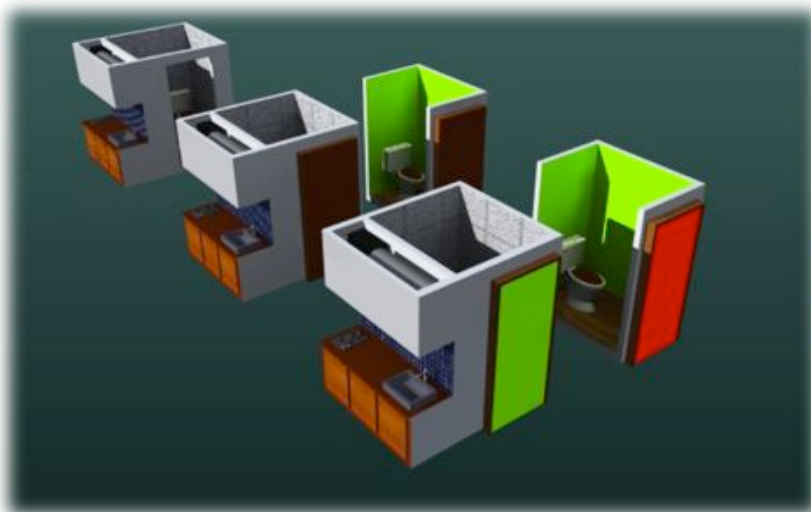

A close-up photograph of a wooden surface with 3D letters. The letters 'H', 'O', 'M', 'E' are arranged in a row, and 'D', 'E', 'S', 'I', 'G', 'N' are arranged in a row above them. The letters are made of a light-colored wood or cardboard. The lighting is warm and directional, coming from the upper left, casting long shadows to the right. The background is a blurred wooden floor.

Modules finis en usine

Sous ensembles montés sur chantier

Le système constructif

PERSPECTIVE

Le bloc Technique

Centralisation et simplification de la gestion des réseaux

- Ventilation
- Eau froide et Eau Chaude
- Electricité

Optimisation et réduction des consommations

Simplification du second œuvre

Grand niveau de personnalisation

Les apports énergétiques renouvelables

Le Mur Capteur : Principe du mur trombe amélioré

- Capacité de captation
- Capacité de stockage
- Capacité de régulation

Associé à une enveloppe passive > Zéro chauffage

Les apports énergétiques renouvelables

Intégration Photovoltaïque dans une logique d'autonomie :

- Batterie
- Maximalisation des usages Basse Tension : Eclairage et froid
- Utilisation des surplus en stockage chaleur : Eau Chaude