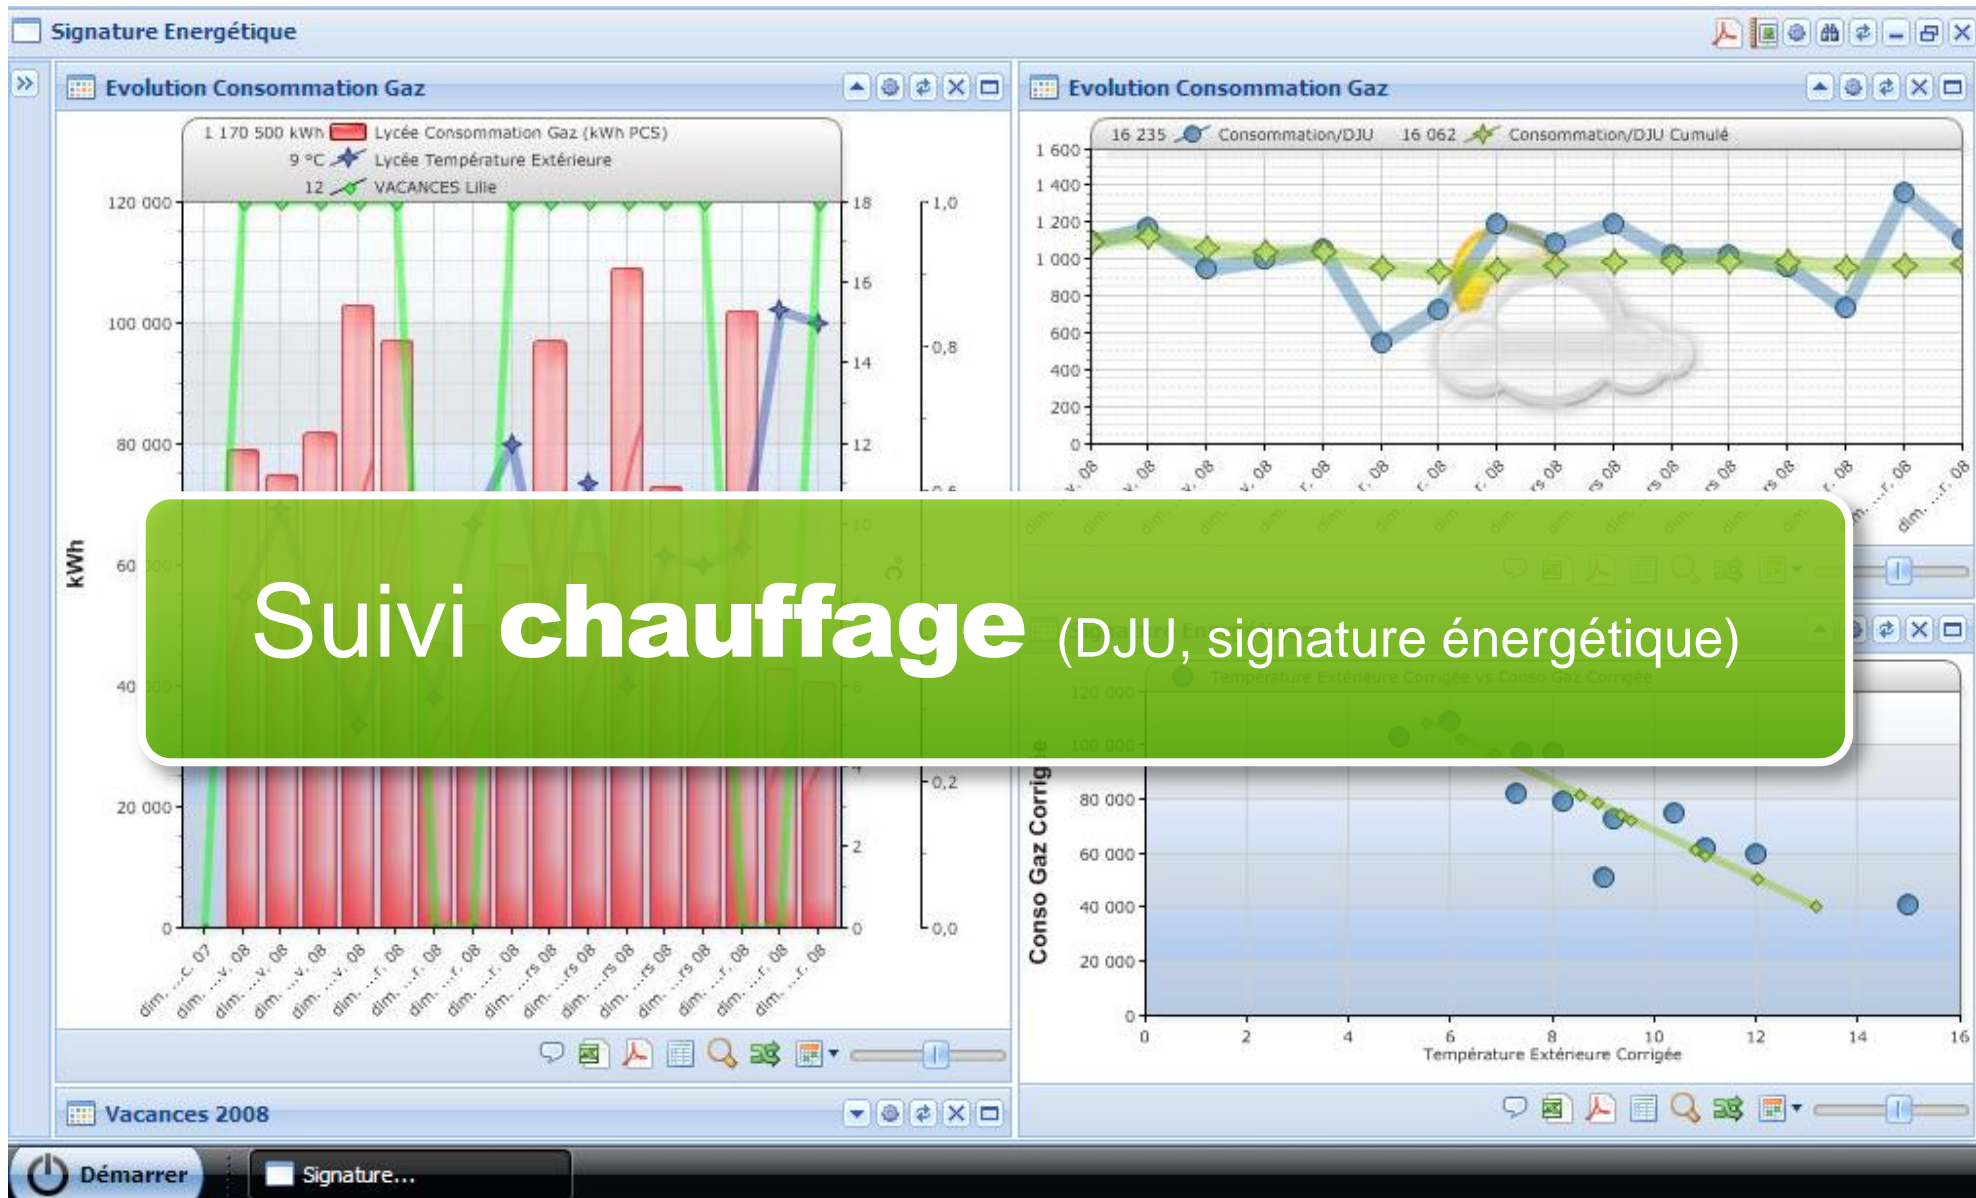

Eoliennes

FOURNISSEURS

Factures

Connecteurs

GTB / GTC

Contrôleur

Transmission en temps réel

Les données sont automatiquement transmises sur internet sur une plateforme sécurisée.

2

GPRS
ou Ethernet

3

Portail collaboratif

Vous accédez depuis un simple navigateur web au suivi de vos consommations. Vous contrôlez vos budgets et adaptez vos consommations.

Retour d'expérience

Evolution des températures

Mercredi

Jeudi

Vendredi

Samedi

Conseil du jour

Penser à **éteindre** votre **ordinateur** et écran le soir en quittant votre bureau. Lors d'une courte absence en journée, penser à éteindre votre écran. Un **écran** en veille continue de consommer !