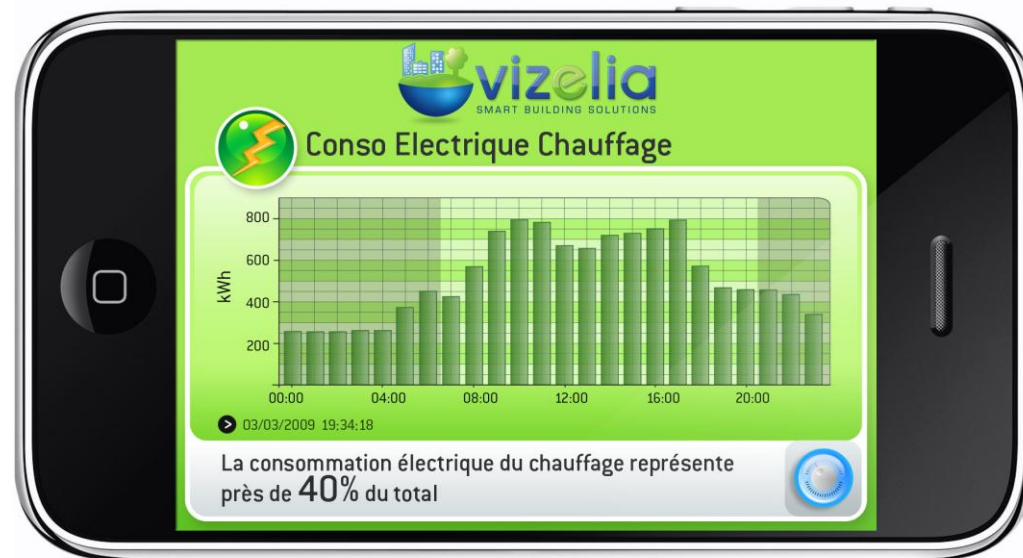

2

GPRS
ou Ethernet

3

Portail collaboratif

Vous accédez depuis un simple navigateur web au suivi de vos consommations. Vous contrôlez vos budgets et adaptez vos consommations.

Retour d'expérience

Evolution des températures

Concours inter Etage sur la semaine

L'étage le moins consommateur cette semaine est:
l'Etage 1

22 °C

Nuit :

T. ressentie : 22 °C
Vent : 21 kmh / NINE
PT de rosée : 7 °C
Humidité : 38 %

Nuit : 12 °C
Visibilité : 10 km
Baromètre : 1020 mb
Index UV : 0 - Minimal

Mercredi

Jeudi

Vendredi

Samedi

Conseil du jour

Penser à **éteindre** votre **ordinateur** et écran le soir en quittant votre bureau. Lors d'une courte absence en journée, penser à éteindre votre écran. Un **écran** en veille continue de consommer !