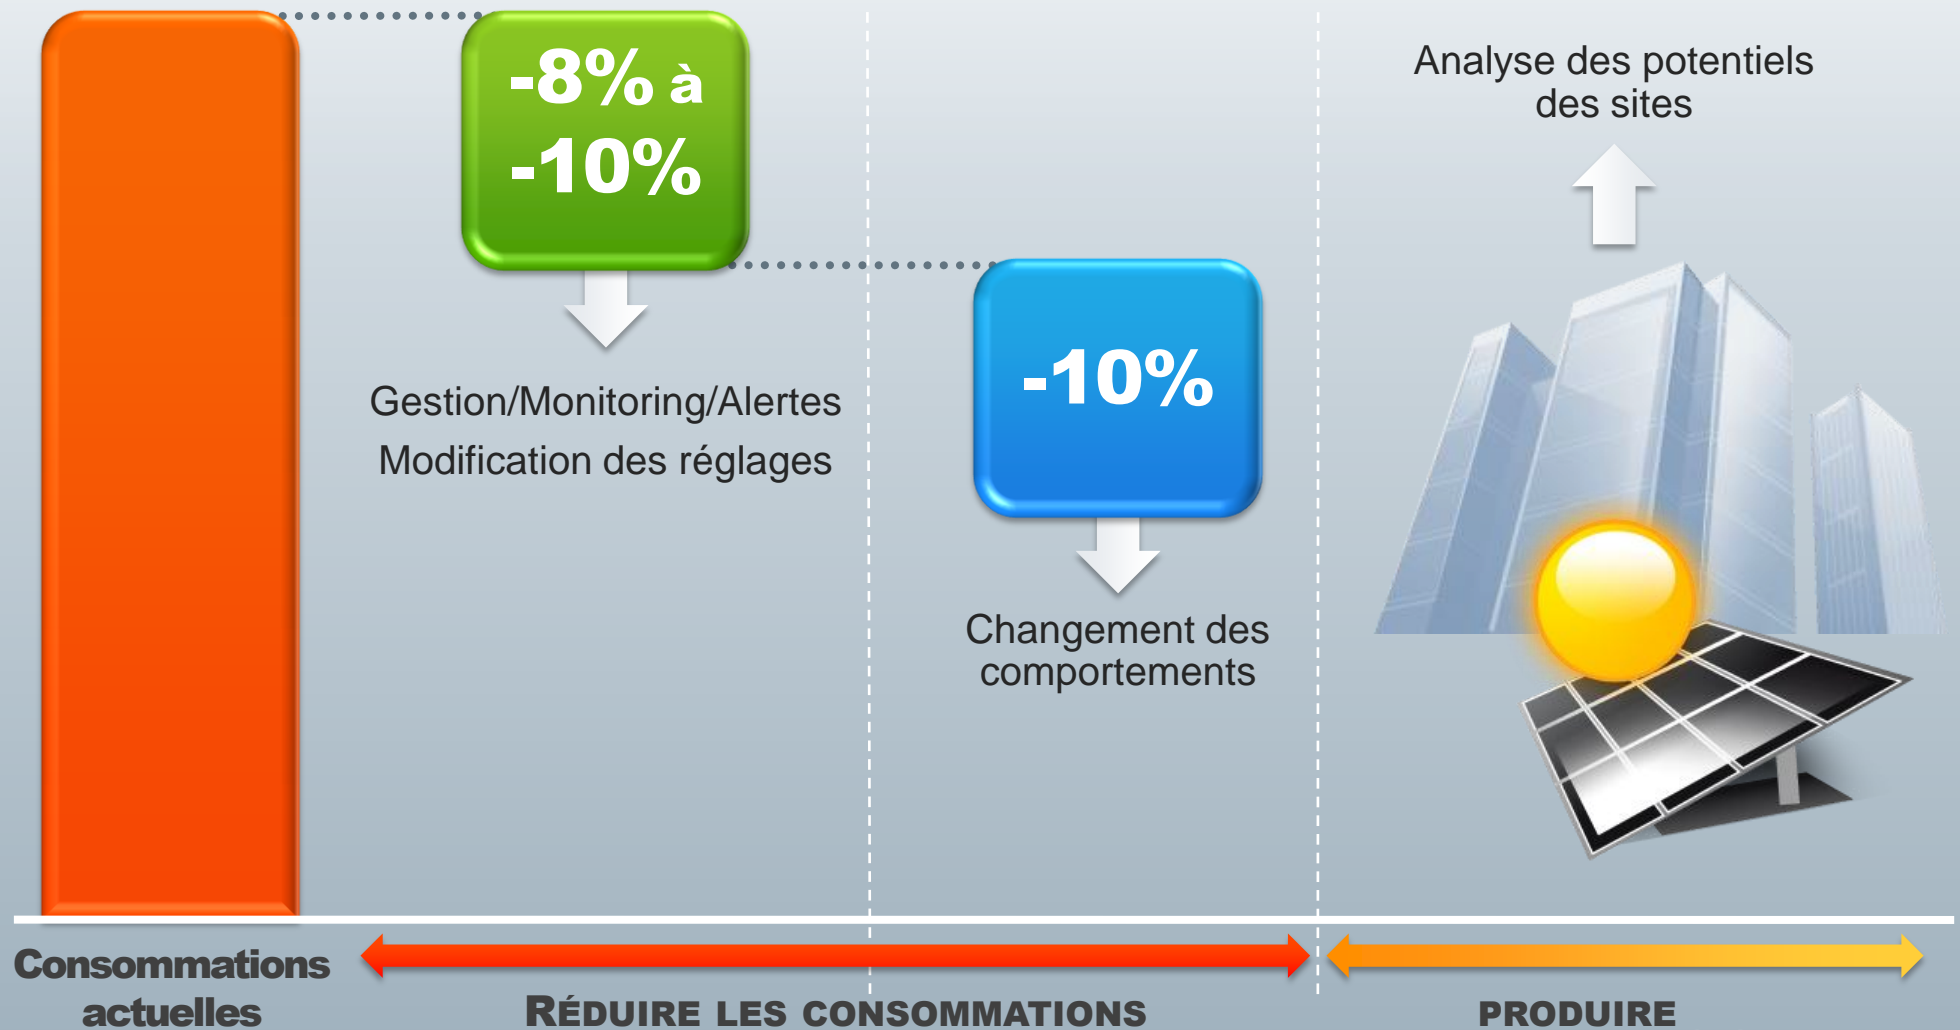

1

Collecte des données de consommation et de production

Vous intervenez à distance sur vos installations.

RESEAU DE CAPTEURS

Gaz

Eau

Electricité

Panneaux photovoltaïques

Eoliennes

FOURNISSEURS

Factures

Connecteurs

GTB / GTC

Contrôleur

Transmission en temps réel

Les données sont automatiquement transmises sur internet sur une plateforme sécurisée.

2

GPRS
ou Ethernet

3

Portail collaboratif

Vous accédez depuis un simple navigateur web au suivi de vos consommations. Vous contrôlez vos budgets et adaptez vos consommations.

Retour d'expérience

Evolution des températures

Concours inter Etage sur la semaine

L'étage le moins consommateur cette semaine est:
l'Etage 1

22 °C

Nuit :

T. ressentie : 22 °C
Vent : 21 kmh / NINE
PT de rosée : 7 °C
Humidité : 38 %

Nuit : 12 °C
Visibilité : 10 km
Baromètre : 1020 mb
Index UV : 0 - Minimal