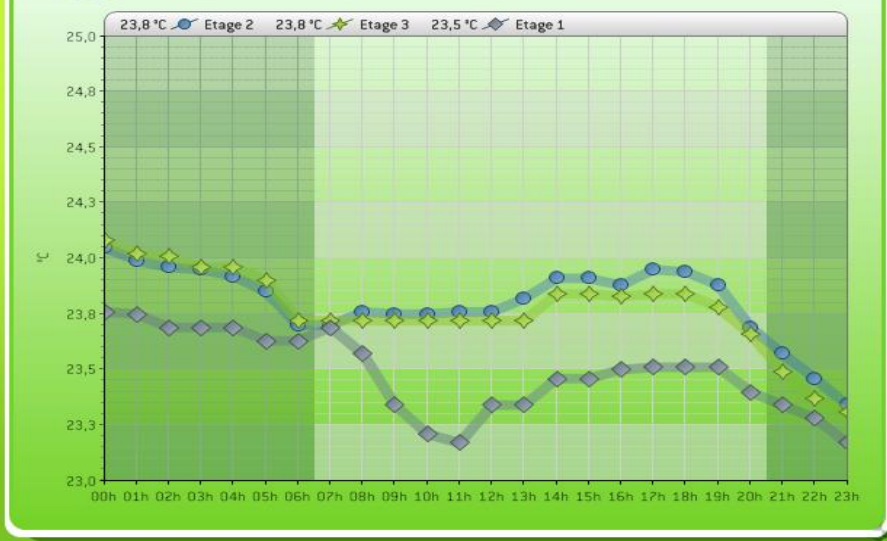

2

GPRS
ou Ethernet

3

Portail collaboratif

Vous accédez depuis un simple navigateur web au suivi de vos consommations. Vous contrôlez vos budgets et adaptez vos consommations.

Retour d'expérience

Evolution des températures

Concours inter Etage sur la semaine

L'étage le moins consommateur cette semaine est:
l'Etage 1

22 °C

Nuit :

T. ressentie : 22 °C
Vent : 21 kmh / NINE
PT de rosée : 7 °C
Humidité : 38 %

Nuit : 12 °C
Visibilité : 10 km
Baromètre : 1020 mb
Index UV : 0 - Minimal