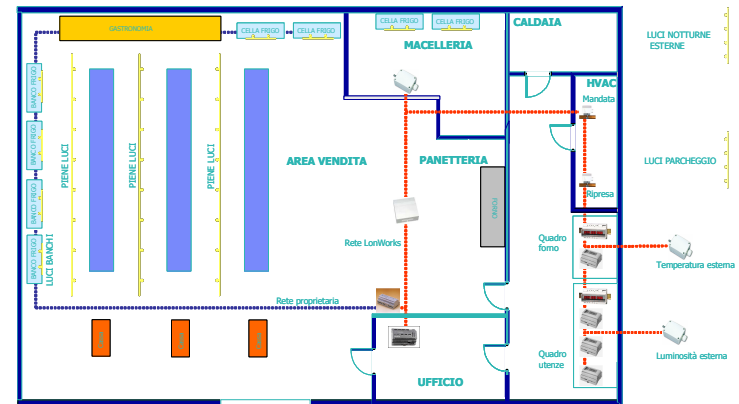

Forte implication d'IBM dans l'écosystème des Smart Grids

Coalition IUN Intelligent Utility Network

Participation aux comités et aux organismes

Partenariat et validation **SAFE** cadre d'architecture stratégique de toute solution Smart Grid

Maîtrise de la consommation énergétique : exemple d'un point de vente.

Overview of local infrastructure

Le suivi de la consommation énergétique s'inscrit dans une démarche de progrès

MERCI !!

Planet

Intelligence