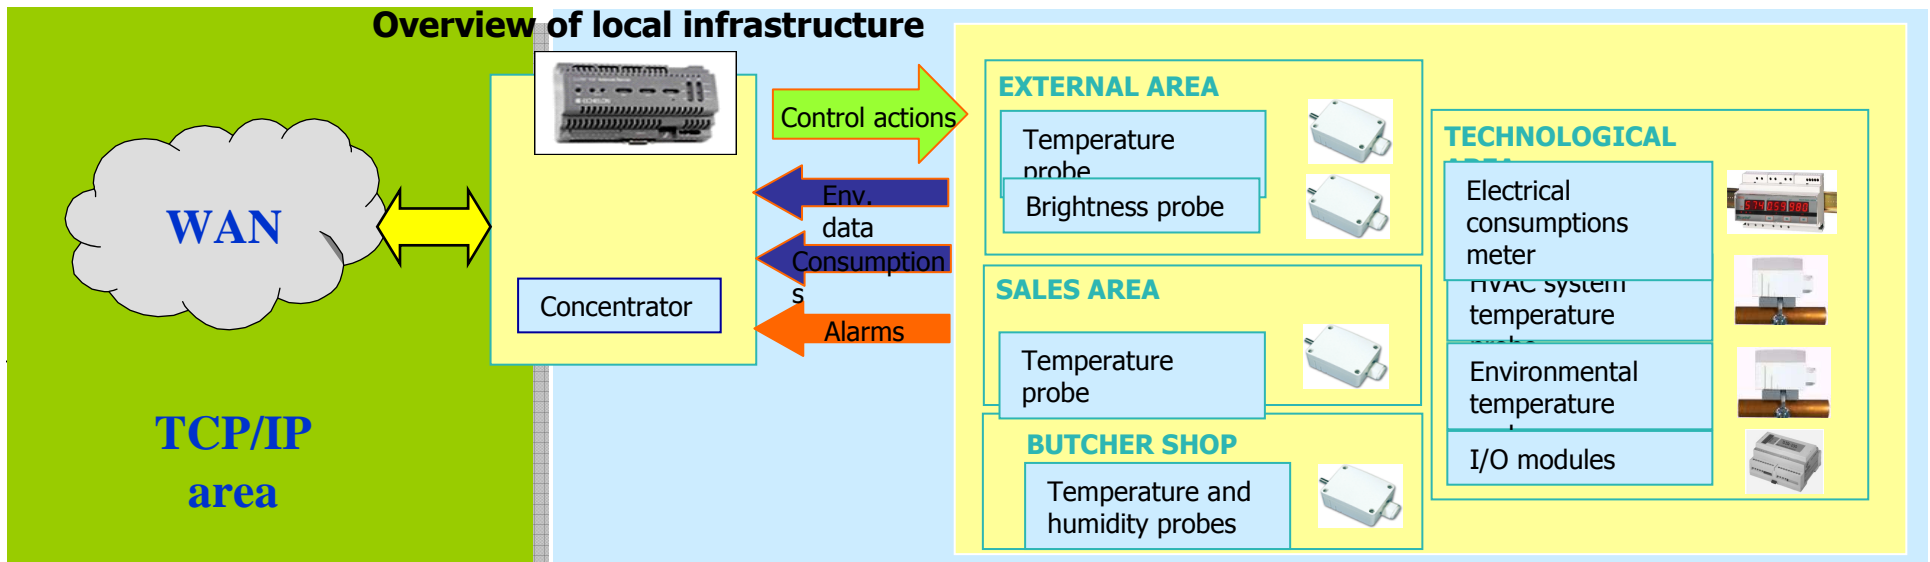

Planet

Intelligence

Change

Infrastructure

Le Centre Global pour les Solutions Métiers d'IBM La Gaude rassemble les compétences et infrastructures pour aider les Clients et Partenaires d'IBM

IBM propose des solutions métier innovantes pour toute la chaîne de valeur énergétique

Forte implication d'IBM dans l'écosystème des Smart Grids

Coalition IUN Intelligent Utility Network

Participation aux comités et aux organismes

Partenariat et validation **SAFE** cadre d'architecture stratégique de toute solution Smart Grid

Maîtrise de la consommation énergétique : exemple d'un point de vente.

Overview of local infrastructure

Le suivi de la consommation énergétique s'inscrit dans une démarche de progrès

MERCI !!

Planet

Intelligence