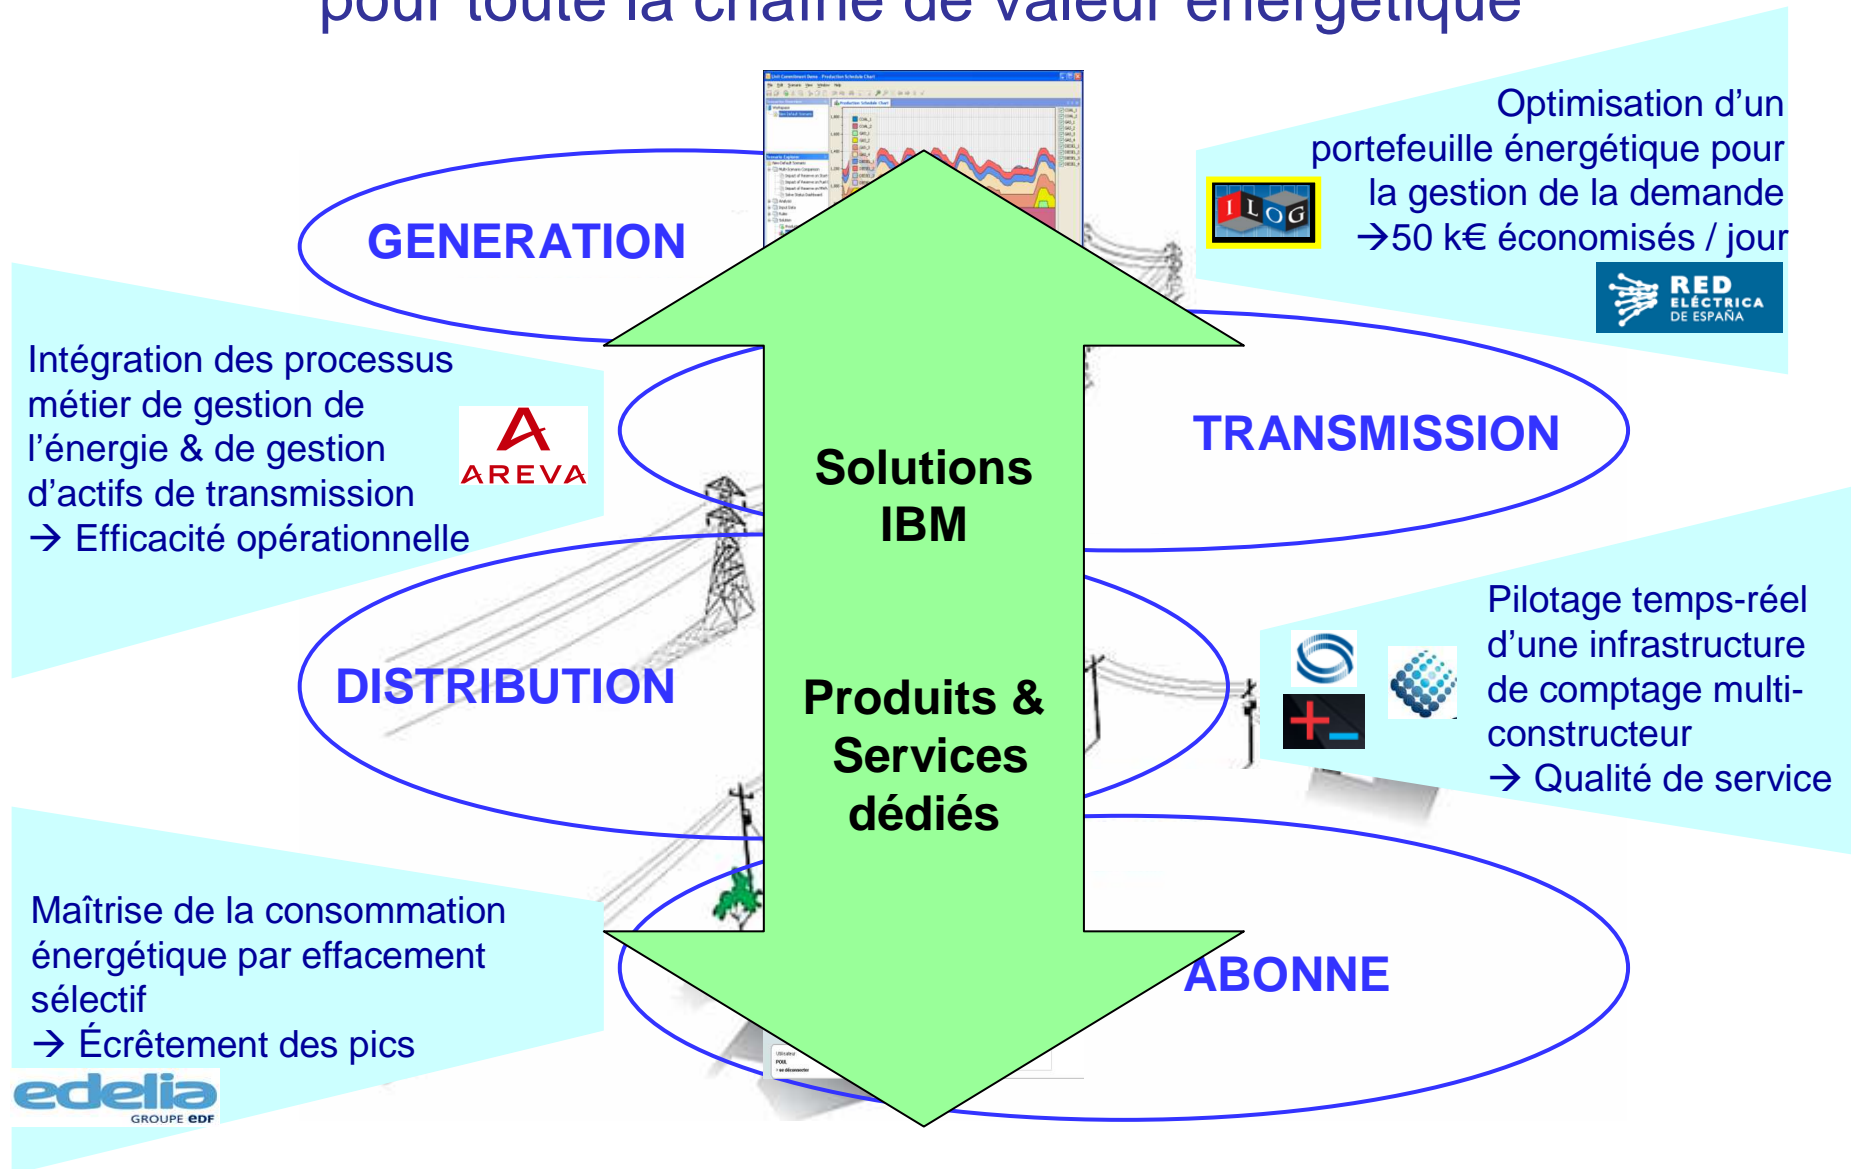

**Centre Global pour les Solutions Métiers et l'Innovation
IBM La Gaude**

Les Solutions Smart Energy d'IBM

Jean-Michel Corrieu : Directeur

Frédéric Bauchot : Architecte Solutions "SmartGrid"

Dimitris Gibault : Leader Distribution

Planet

Intelligence

Change

Infrastructure

Le Centre Global pour les Solutions Métiers d'IBM La Gaude rassemble les compétences et infrastructures pour aider les Clients et Partenaires d'IBM

IBM propose des solutions métier innovantes pour toute la chaîne de valeur énergétique

Forte implication d'IBM dans l'écosystème des Smart Grids

Coalition IUN Intelligent Utility Network

Participation aux comités et aux organismes

Partenariat et validation **SAFE** cadre d'architecture stratégique de toute solution Smart Grid

Maîtrise de la consommation énergétique : exemple d'un point de vente.

Overview of local infrastructure

Le suivi de la consommation énergétique s'inscrit dans une démarche de progrès

MERCI !!

Planet

Intelligence