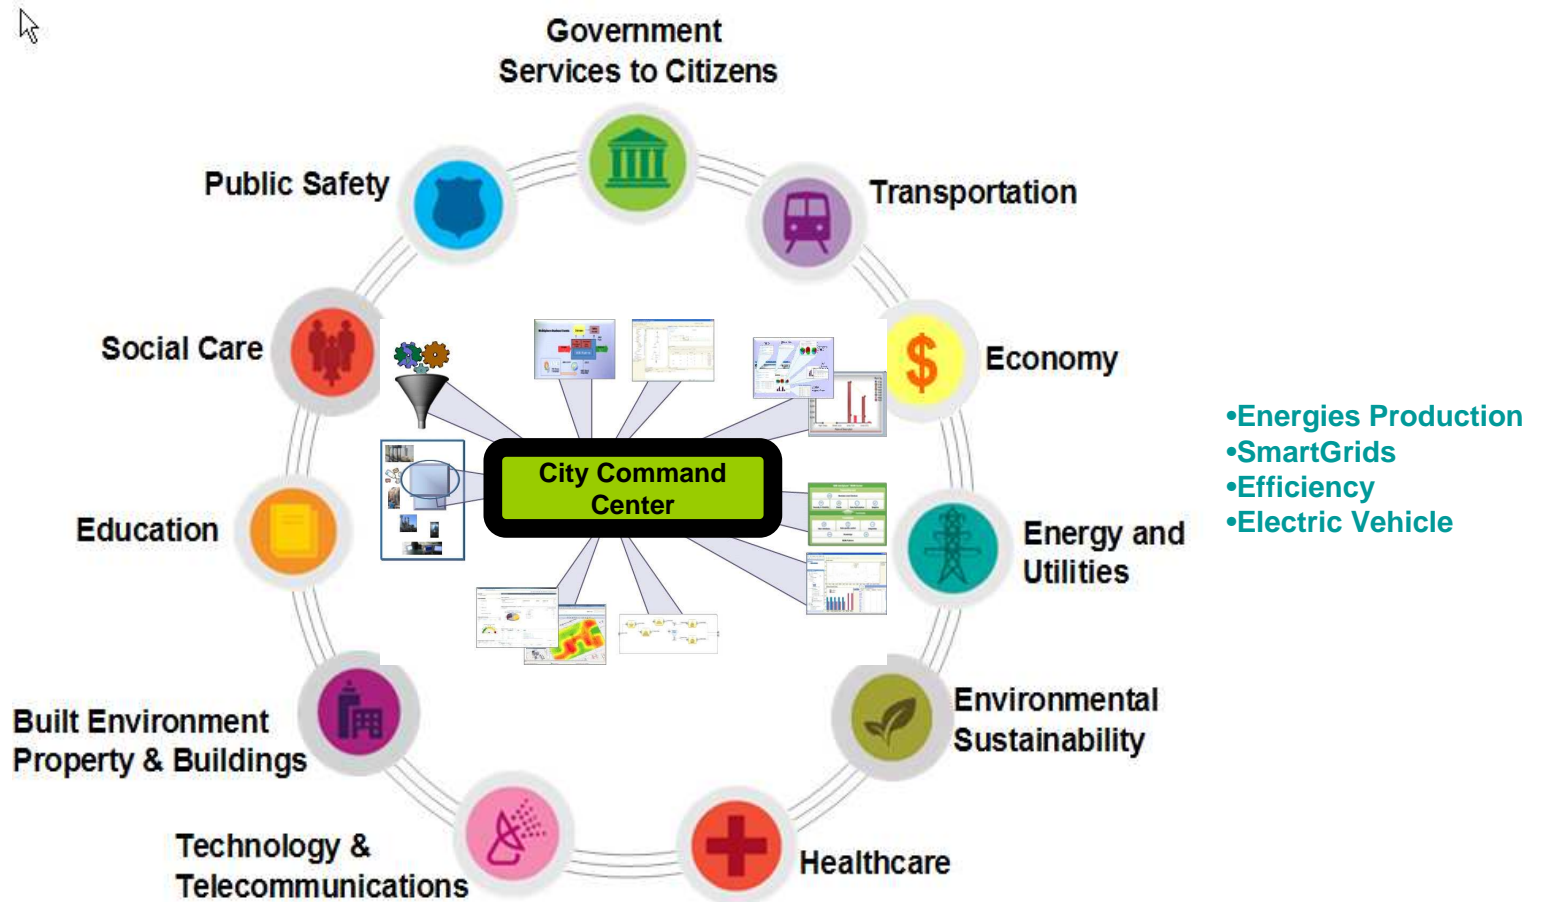

**Centre Global pour les Solutions Métiers et l'Innovation
IBM La Gaude**

Les Solutions Smart Energy d'IBM

Jean-Michel Corrieu : Directeur

Frédéric Bauchot : Architecte Solutions "SmartGrid"

Dimitris Gibault : Leader Distribution

Planet

Intelligence

Change

Infrastructure

Le Centre Global pour les Solutions Métiers d'IBM La Gaude rassemble les compétences et infrastructures pour aider les Clients et Partenaires d'IBM

IBM propose des solutions métier innovantes pour toute la chaîne de valeur énergétique

Forte implication d'IBM dans l'écosystème des Smart Grids

Coalition IUN Intelligent Utility Network

Participation aux comités et aux organismes

Partenariat et validation **SAFE** cadre d'architecture stratégique de toute solution Smart Grid

Maîtrise de la consommation énergétique : exemple d'un point de vente.

Overview of local infrastructure

Le suivi de la consommation énergétique s'inscrit dans une démarche de progrès

MERCI !!

Planet

Intelligence