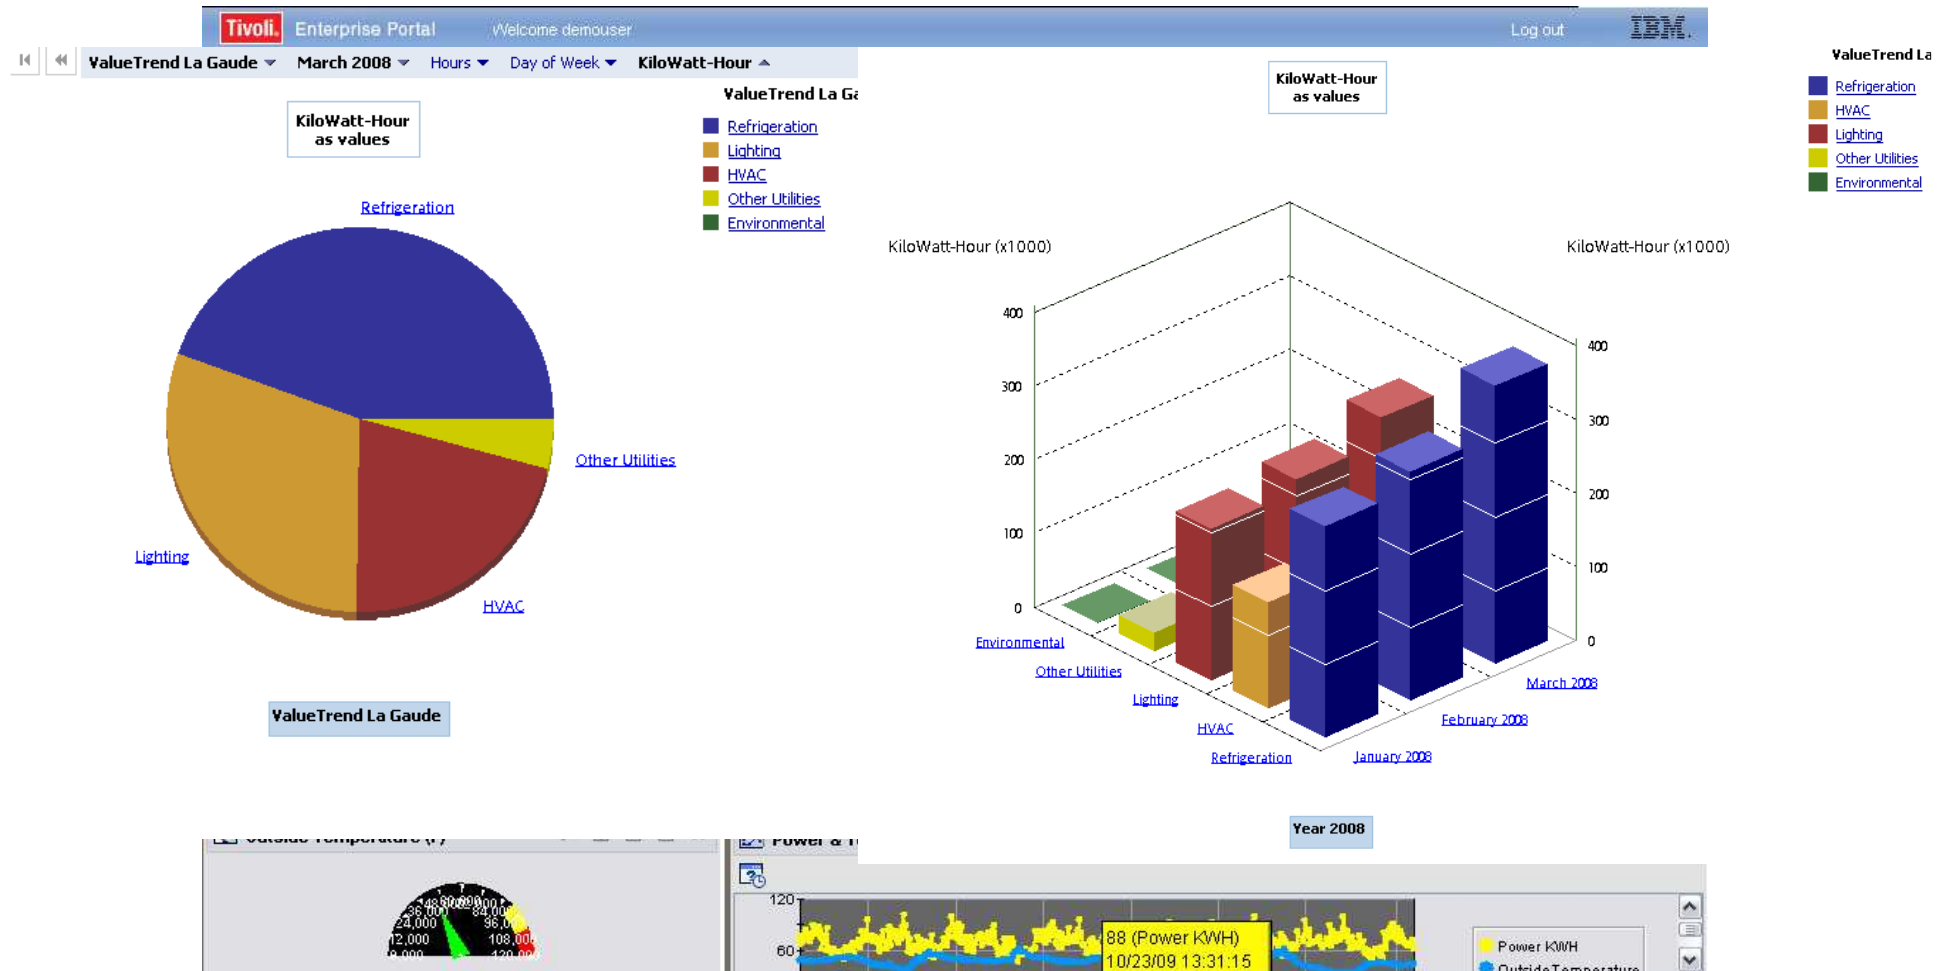

Maîtrise de la consommation énergétique : exemple d'un point de vente.

Overview of local infrastructure

Le suivi de la consommation énergétique s'inscrit dans une démarche de progrès

MERCI !!

Planet

Intelligence

Change

Infrastructure