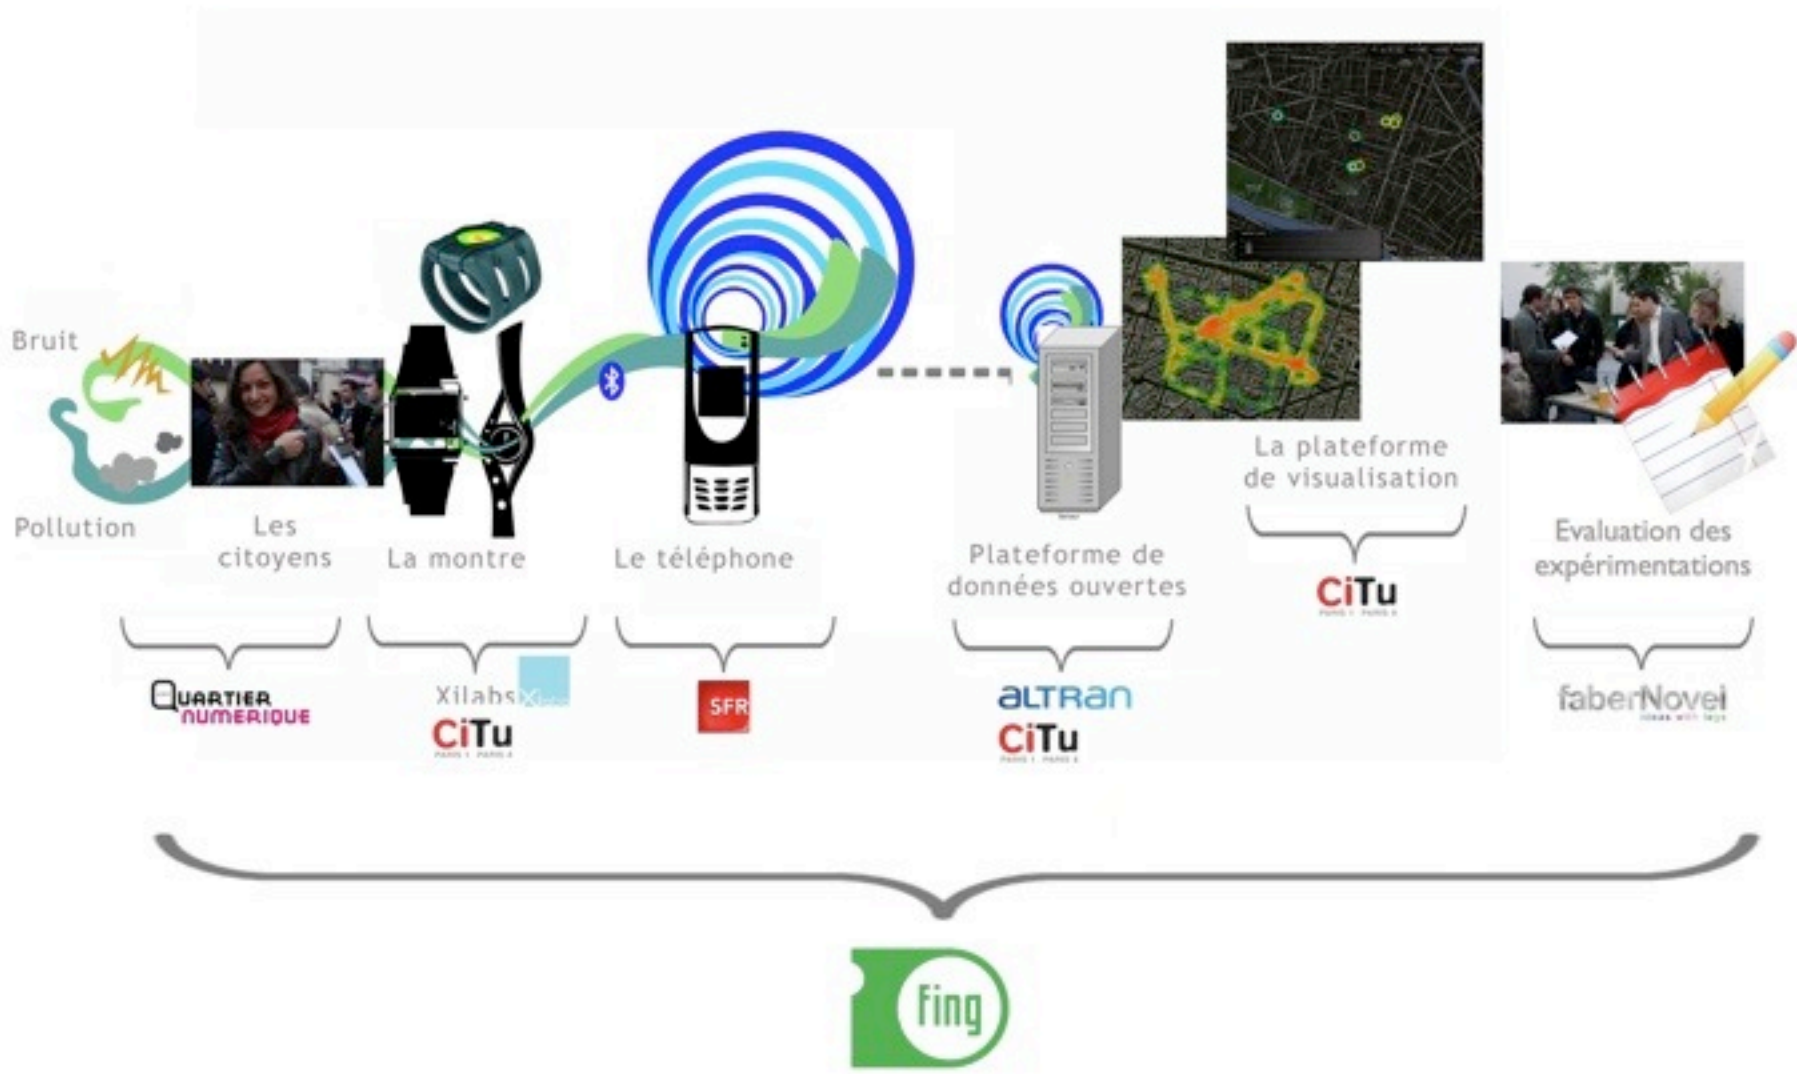

la montre verte

City Pulse

 **île de France**

CiTu
PARIS 1 PARIS 8

**QUARTIER
NUMERIQUE**

altran

faberNovel
ideas with legs

Expérience : 0
 Ozone (ppb)
 30 — 110
 Bruit (dB)
 45 — 95
 Moyenne O₃ : 77 ppb
 Moyenne dB : 83 dB
 Temps : Mostly Cloudy
 18 °C

QUARTIER NUMERIQUE

faberNovel
ideas with legs

la montre verte

City Pulse

www.lamontreverte.org