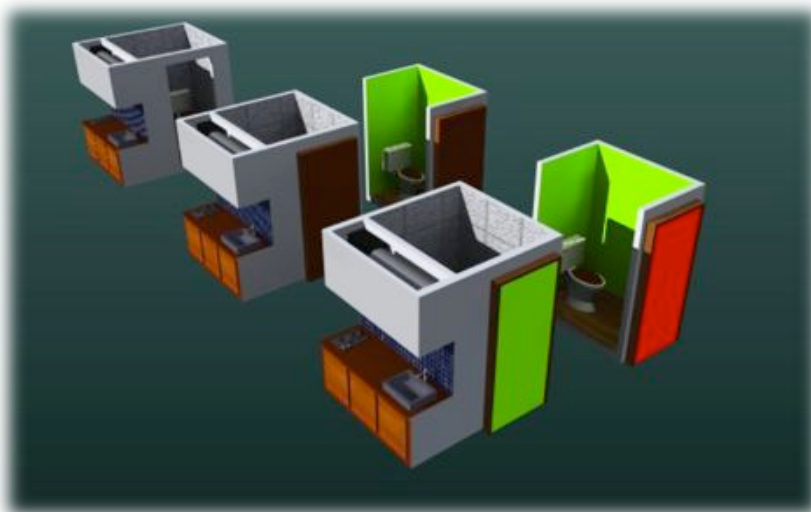

A close-up photograph of a wooden surface with 3D letters. The letters 'H', 'O', 'M', 'E' are arranged in a row, and 'D', 'E', 'S', 'I', 'G', 'N' are arranged in a row above them. The letters are made of a light-colored wood or cardboard. The lighting is warm and directional, coming from the upper left, casting long shadows and highlighting the texture of the wood and the 3D nature of the letters. The background is slightly blurred, showing more of the wooden surface and some colorful objects in the distance.

Modules finis en usine

Sous ensembles montés sur chantier

Le système constructif

PERSPECTIVE

Le bloc Technique

Centralisation et simplification de la gestion des réseaux

- Ventilation
- Eau froide et Eau Chaude
- Electricité

Optimisation et réduction des consommations

Simplification du second œuvre

Grand niveau de personnalisation

Les apports énergétiques renouvelables

Le Mur Capteur : Principe du mur trombe amélioré

- Capacité de captation
- Capacité de stockage
- Capacité de régulation

Associé à une enveloppe passive > Zéro chauffage

Les apports énergétiques renouvelables

Intégration Photovoltaïque dans une logique d'autonomie :

- Batterie
- Maximalisation des usages Basse Tension : Eclairage et froid
- Utilisation des surplus en stockage chaleur : Eau Chaude