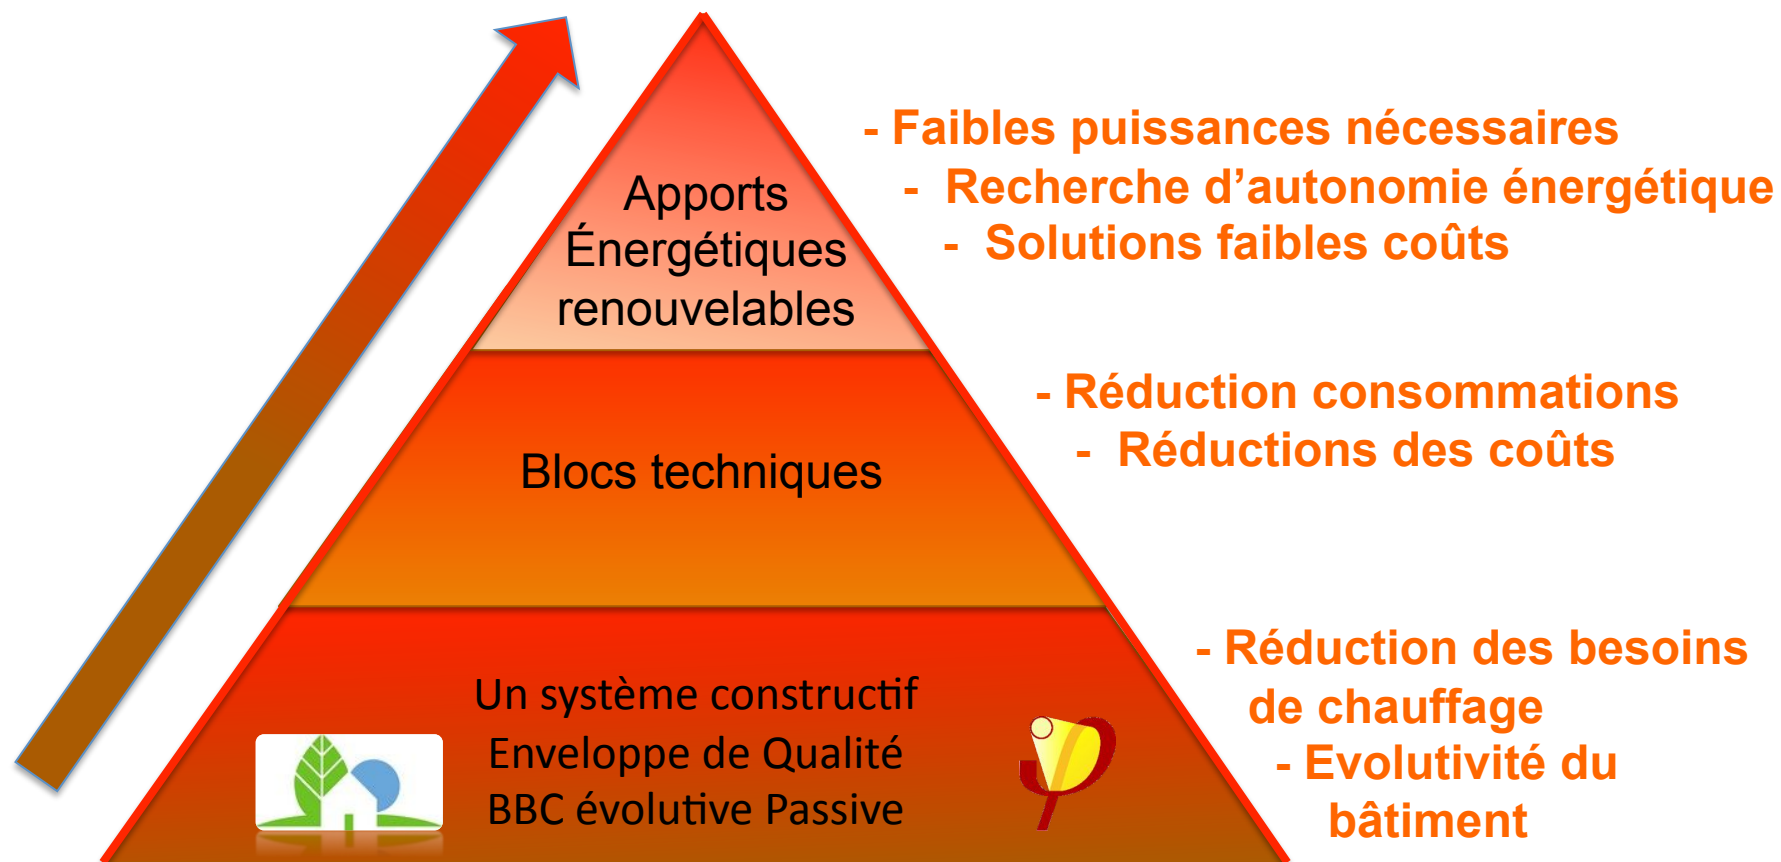

A close-up photograph of a wooden surface with 3D letters. The letters 'H', 'O', 'M', 'E' are arranged in a row, and 'D', 'E', 'S', 'I', 'G', 'N' are arranged in a row above them. The letters are made of a light-colored wood or cardboard. The lighting is warm and directional, coming from the upper left, casting long shadows and highlighting the texture of the wood and the 3D nature of the letters. The background is slightly blurred, showing more of the wooden surface and some colorful objects in the distance.

Marquez votre différence

Le créateur de votre espace bois

Le bâtiment de demain

Le système constructif

Enveloppe de qualité haute performance thermique : BBC évolutive Passive

- 10 tailles de plancher
- 15 Murs types
- 3 Types de toitures

Système ouvert et breveté

Le système constructif

- **Adaptabilité à tous les projets**
- **Industrialisation au service de la Qualité des Coûts et des Délais**
- **Simplification du second œuvre**

Livraison sous deux formes

Optimisation et réduction des consommations

Simplification du second œuvre

Grand niveau de personnalisation

Les apports énergétiques renouvelables

Le Mur Capteur : Principe du mur trombe amélioré

- Capacité de captation
- Capacité de stockage
- Capacité de régulation