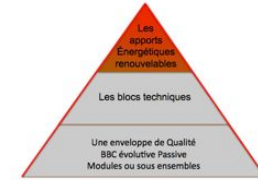

Marquez votre différence

Le créateur de votre espace bois

Le bâtiment de demain

Le système constructif

Enveloppe de qualité haute performance thermique : BBC évolutive Passive

- 10 tailles de plancher
- 15 Murs types
- 3 Types de toitures

Modules finis en usine

Sous ensembles montés sur chantier

Le système constructif

PERSPECTIVE

Le bloc Technique

Centralisation et simplification de la gestion des réseaux

- Ventilation
- Eau froide et Eau Chaude
- Electricité

Optimisation et réduction des consommations

Simplification du second œuvre

Grand niveau de personnalisation

Les apports énergétiques renouvelables

Le Mur Capteur : Principe du mur trombe amélioré

- Capacité de captation
- Capacité de stockage
- Capacité de régulation

Associé à une enveloppe passive > Zéro chauffage

Les apports énergétiques renouvelables

Intégration Photovoltaïque dans une logique d'autonomie :

- Batterie
- Maximalisation des usages Basse Tension : Eclairage et froid
- Utilisation des surplus en stockage chaleur : Eau Chaude