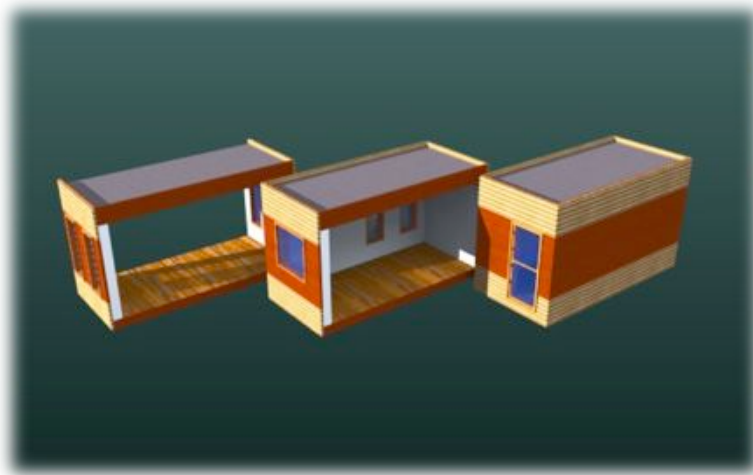

Le système constructif

- **Adaptabilité à tous les projets**
- **Industrialisation au service de la Qualité des Coûts et des Délais**
- **Simplification du second œuvre**

Livraison sous deux formes

Modules finis en usine